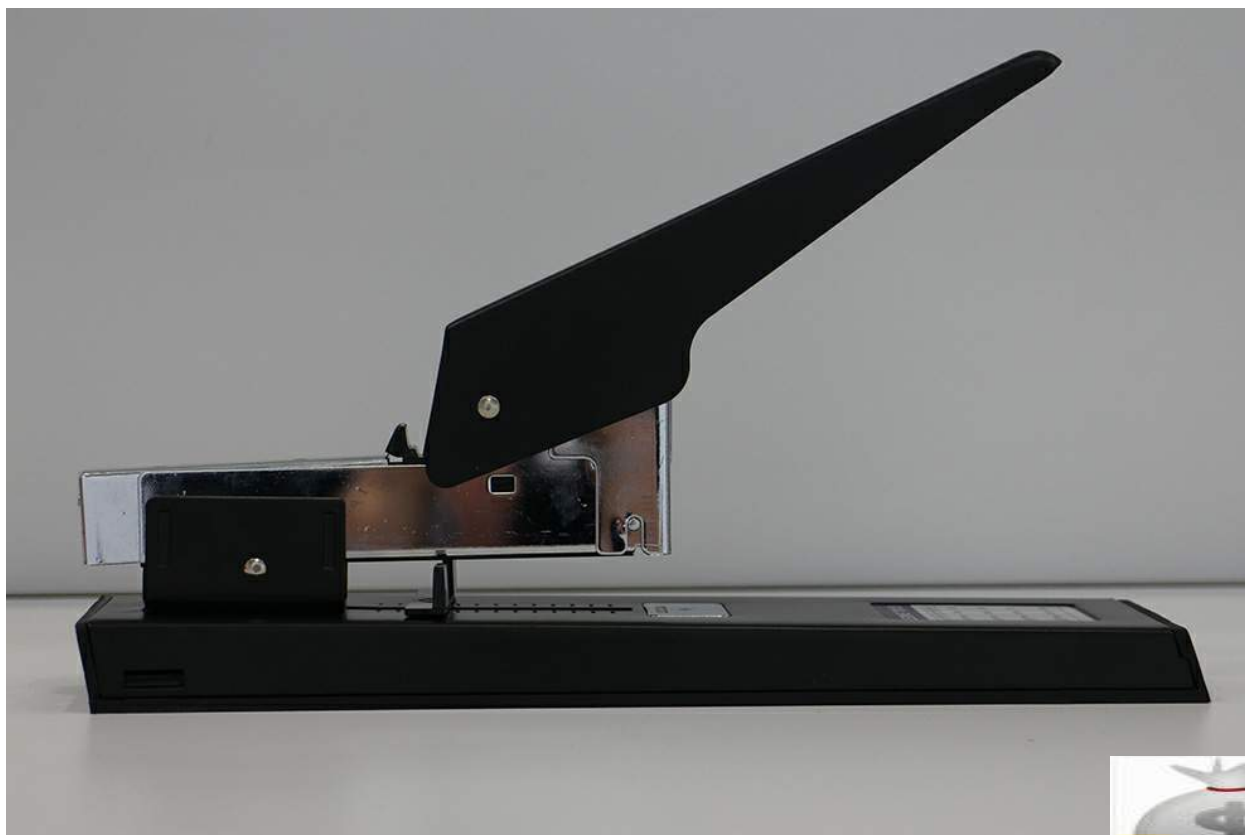

TEMPERALAPIS 2 FORI METALLO conf.da 12 PEZZI SIAM

CF 1 / 1

Prezzo	<b>4,70</b>
al pz	<b>0,39</b>

0622

Dal 16/11/20 al 22/11/20

CARTELLE INSERTI C/ALETTE PESANTI ZAFFIRO GR.200 CONF.50 GIA

CF 1 / 1

Prezzo	<b>5,25</b>
al pz	<b>0,10</b>